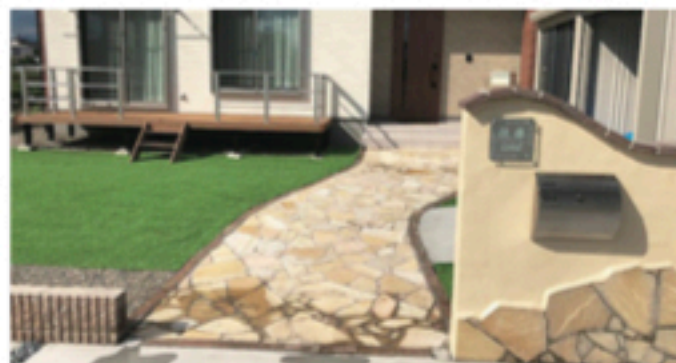

名古屋で外構のベテラン集団 確かな技術であたたかい施工

代表取締役
鵜飼 昭孝

お庭の施工はお任せ！ 現場叩き上げで30数年

愛知県で公共の土木や舗装工事から、新築戸建てやリフォームに伴うエクステリア、外構工事まで幅広く請け負う鵜建。現場経験約30年の鵜飼さんが率いる。「10代の頃から現場で叩き上げて、今49歳になりました。もともと喫茶店のバイトをしていたところ、客として来ていた親方にスカウトされたのが始まり（笑）。23歳で祖父の建設会社に入り、重機の仕事もこなすようになった。2008年に独

立。一人親方で現場をあちこちまわりました」。

2016年には自身の重機類も充実し、法人化。現在、若者から50代まで6名が在籍する職人集団となり、堅実な仕事を行う。

「学生時代はアイスホッケーに夢中でした。地元仲間が好きで、東日本大震災の工事で1年ほど埼玉に行ったのですが、少しの時間でも定期的に帰って、名古屋の皆とお酒を酌み交わすのが息抜きでした」。

人好きのするあたたかい笑顔。発注元やお客さまとのコミュニケーションや打ち

合わせにはしっかりと時間をかける。施工が始まると手は抜かず、黙ってプロの仕事に徹する。将来は人をお招きできる綺麗な事務所を構えるのが目標だ。

取材：藤波 辰剛

鵜飼さんは、外構工事の時に、ご近所同士が境界線でもめたりすると、困り果ててしまうそう。素朴で人情味あふれる人柄が伝わってくる。

Dragon Point

愛知県名古屋市港区秋葉2-71
TEL.052-387-7973
<http://www.kk-uken.com>